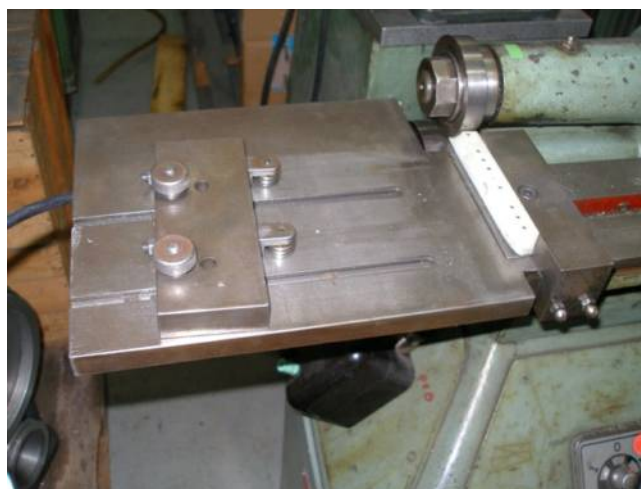

GREUB MACHINES SA

Machines neuves – Machines d'occasion
Révisions – Expertises

Inventar N° 9024

Beschreibung RUND SCHEREN

Fabrikat

Model

Baujahr

Seite 2

Adresse principale
Case postale 226
CH - 2304 La Chaux-de-Fonds

Adresse pour colis
39, bd des Eplatures
CH - 2300 La Chaux-de-Fonds

Tél, + 41 32 925 95 40
Fax + 41 32 925 95 45
TVA n° 241 536

Site : www.greub.ch
E-mail : info@greub.ch